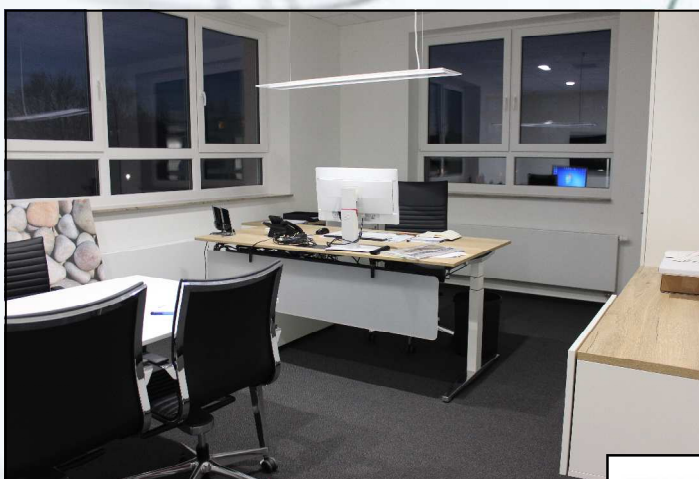

**Kunde: Wilhelm Cramer GmbH
Projekt: Geschäftsführerbüros**

gelieferte Einrichtung für
3 Geschäftsführerbüros
Tischprogramm attention
Schränke als Schwebetürensysteem