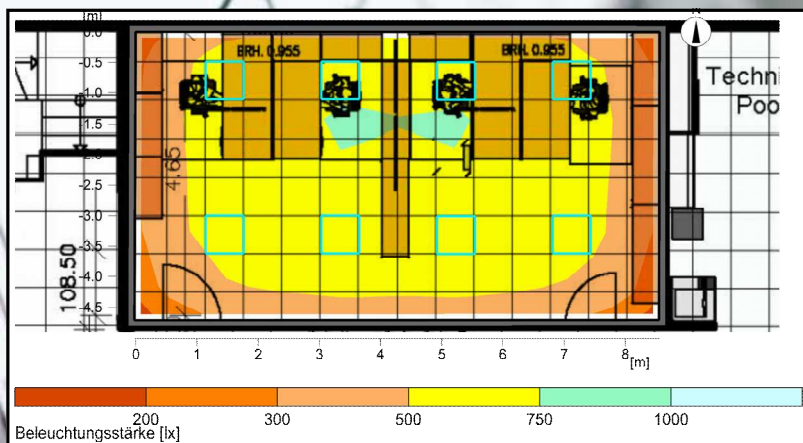

 **GLAMOX LUXO**

Einbau Downlight Travel LED

 **GLAMOX LUXO**

Pendelleuchte C75

Planungen unseres Leuchtenherstellers Glamox Luxo

jhs
group

Medientechnik